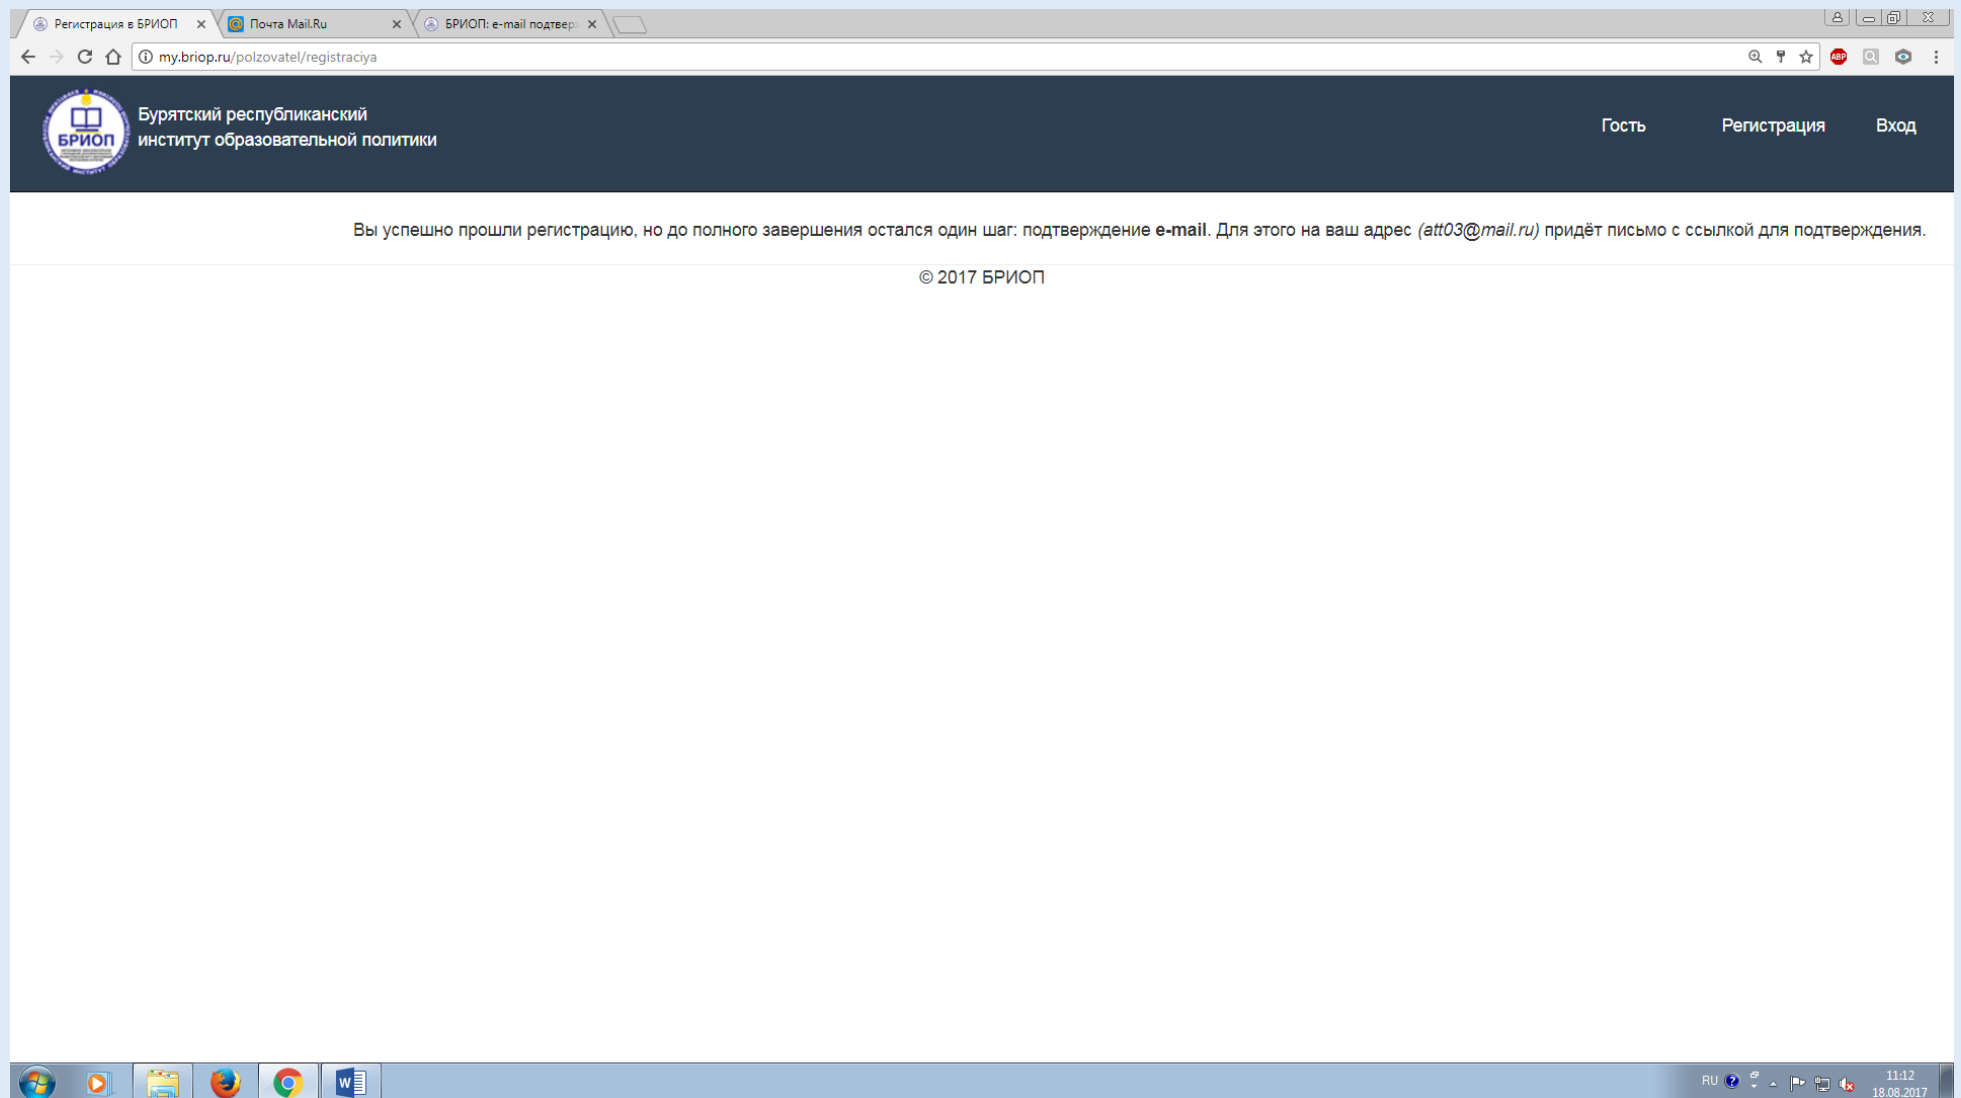

Taskbar: Windows, VLC, File Explorer, Firefox, Chrome, Word

3. Перед вами откроется данное окно

4. Зайдите на свою электронную почту. Вам придет письмо с ссылкой для активации личного кабинета, а также логин и пароль, которые вы вводили при регистрации.