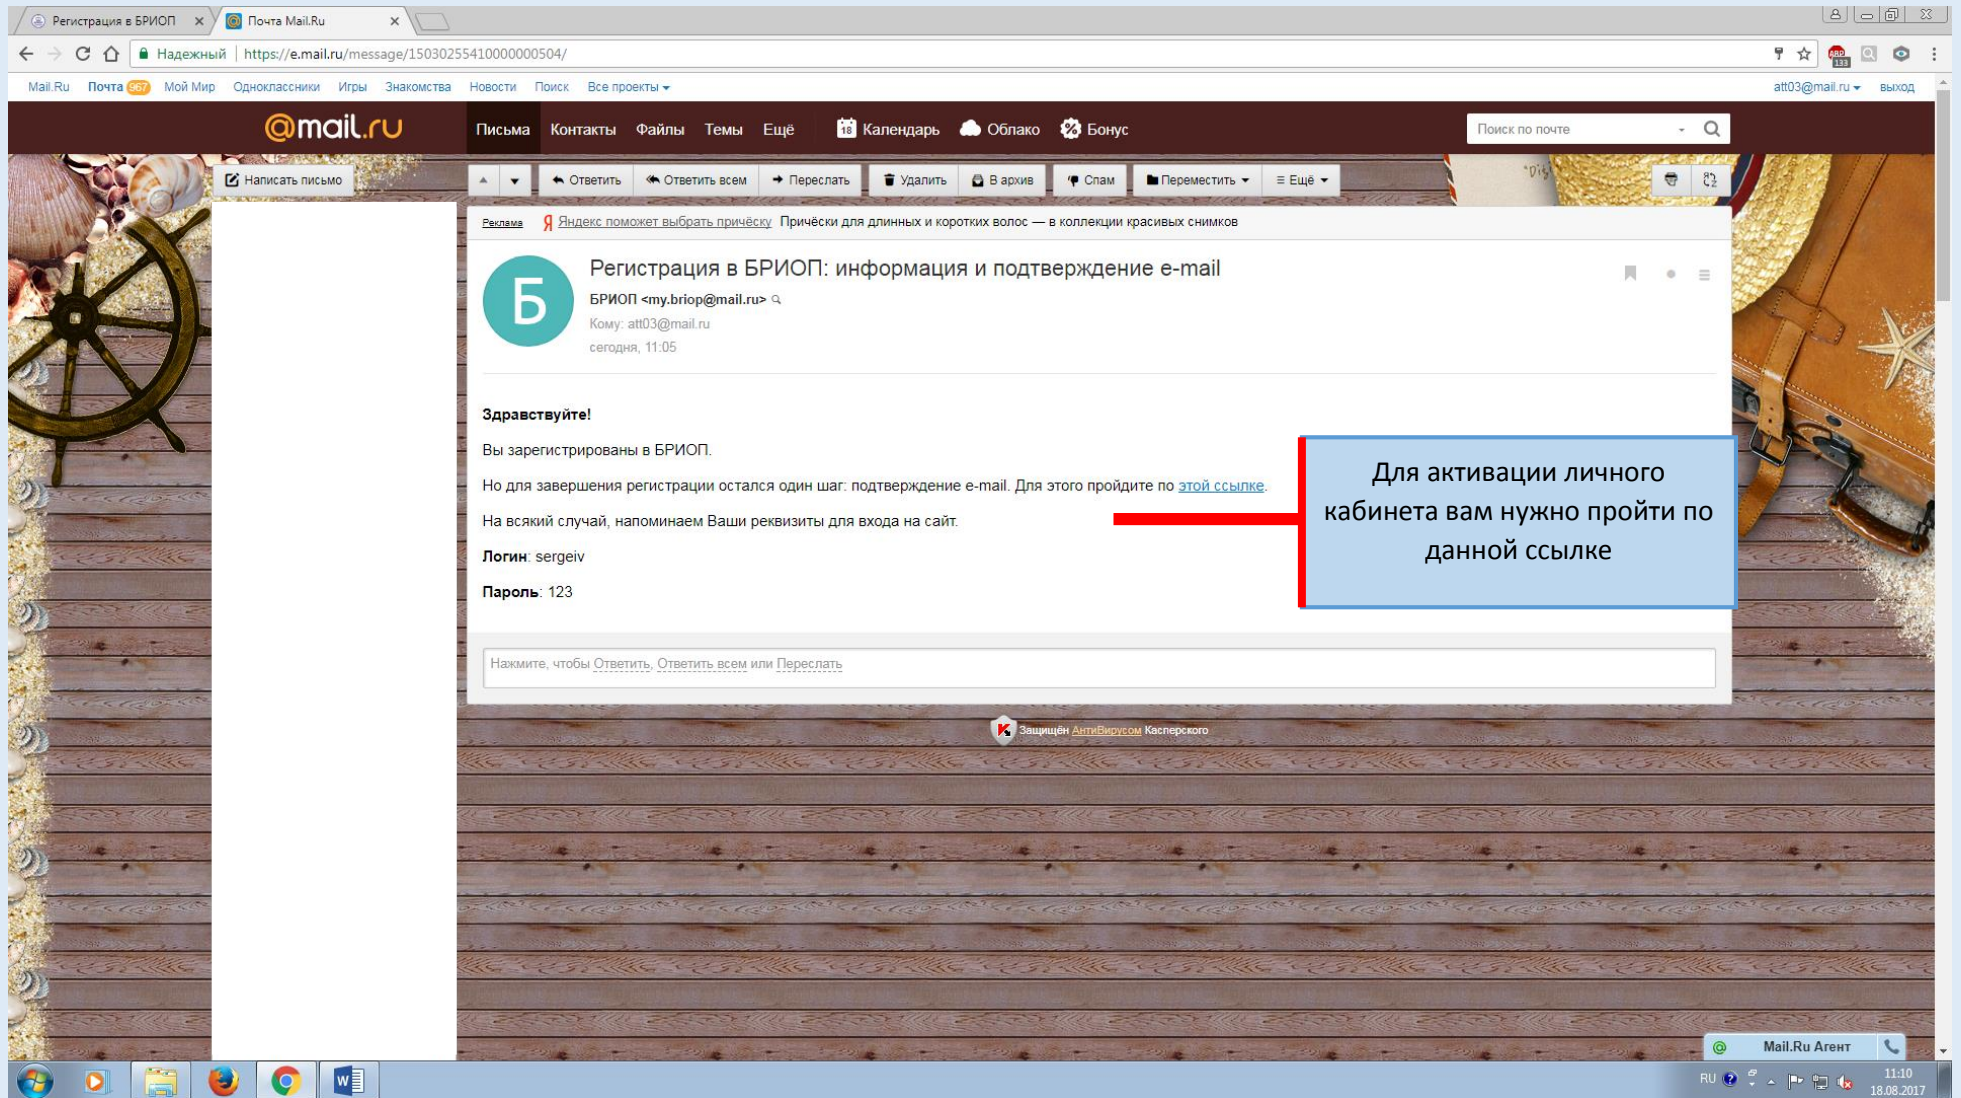

Taskbar: Windows, VLC, File Explorer, Firefox, Chrome, Word

3. Перед вами откроется данное окно

4. Зайдите на свою электронную почту. Вам придет письмо с ссылкой для активации личного кабинета, а также логин и пароль, которые вы вводили при регистрации.